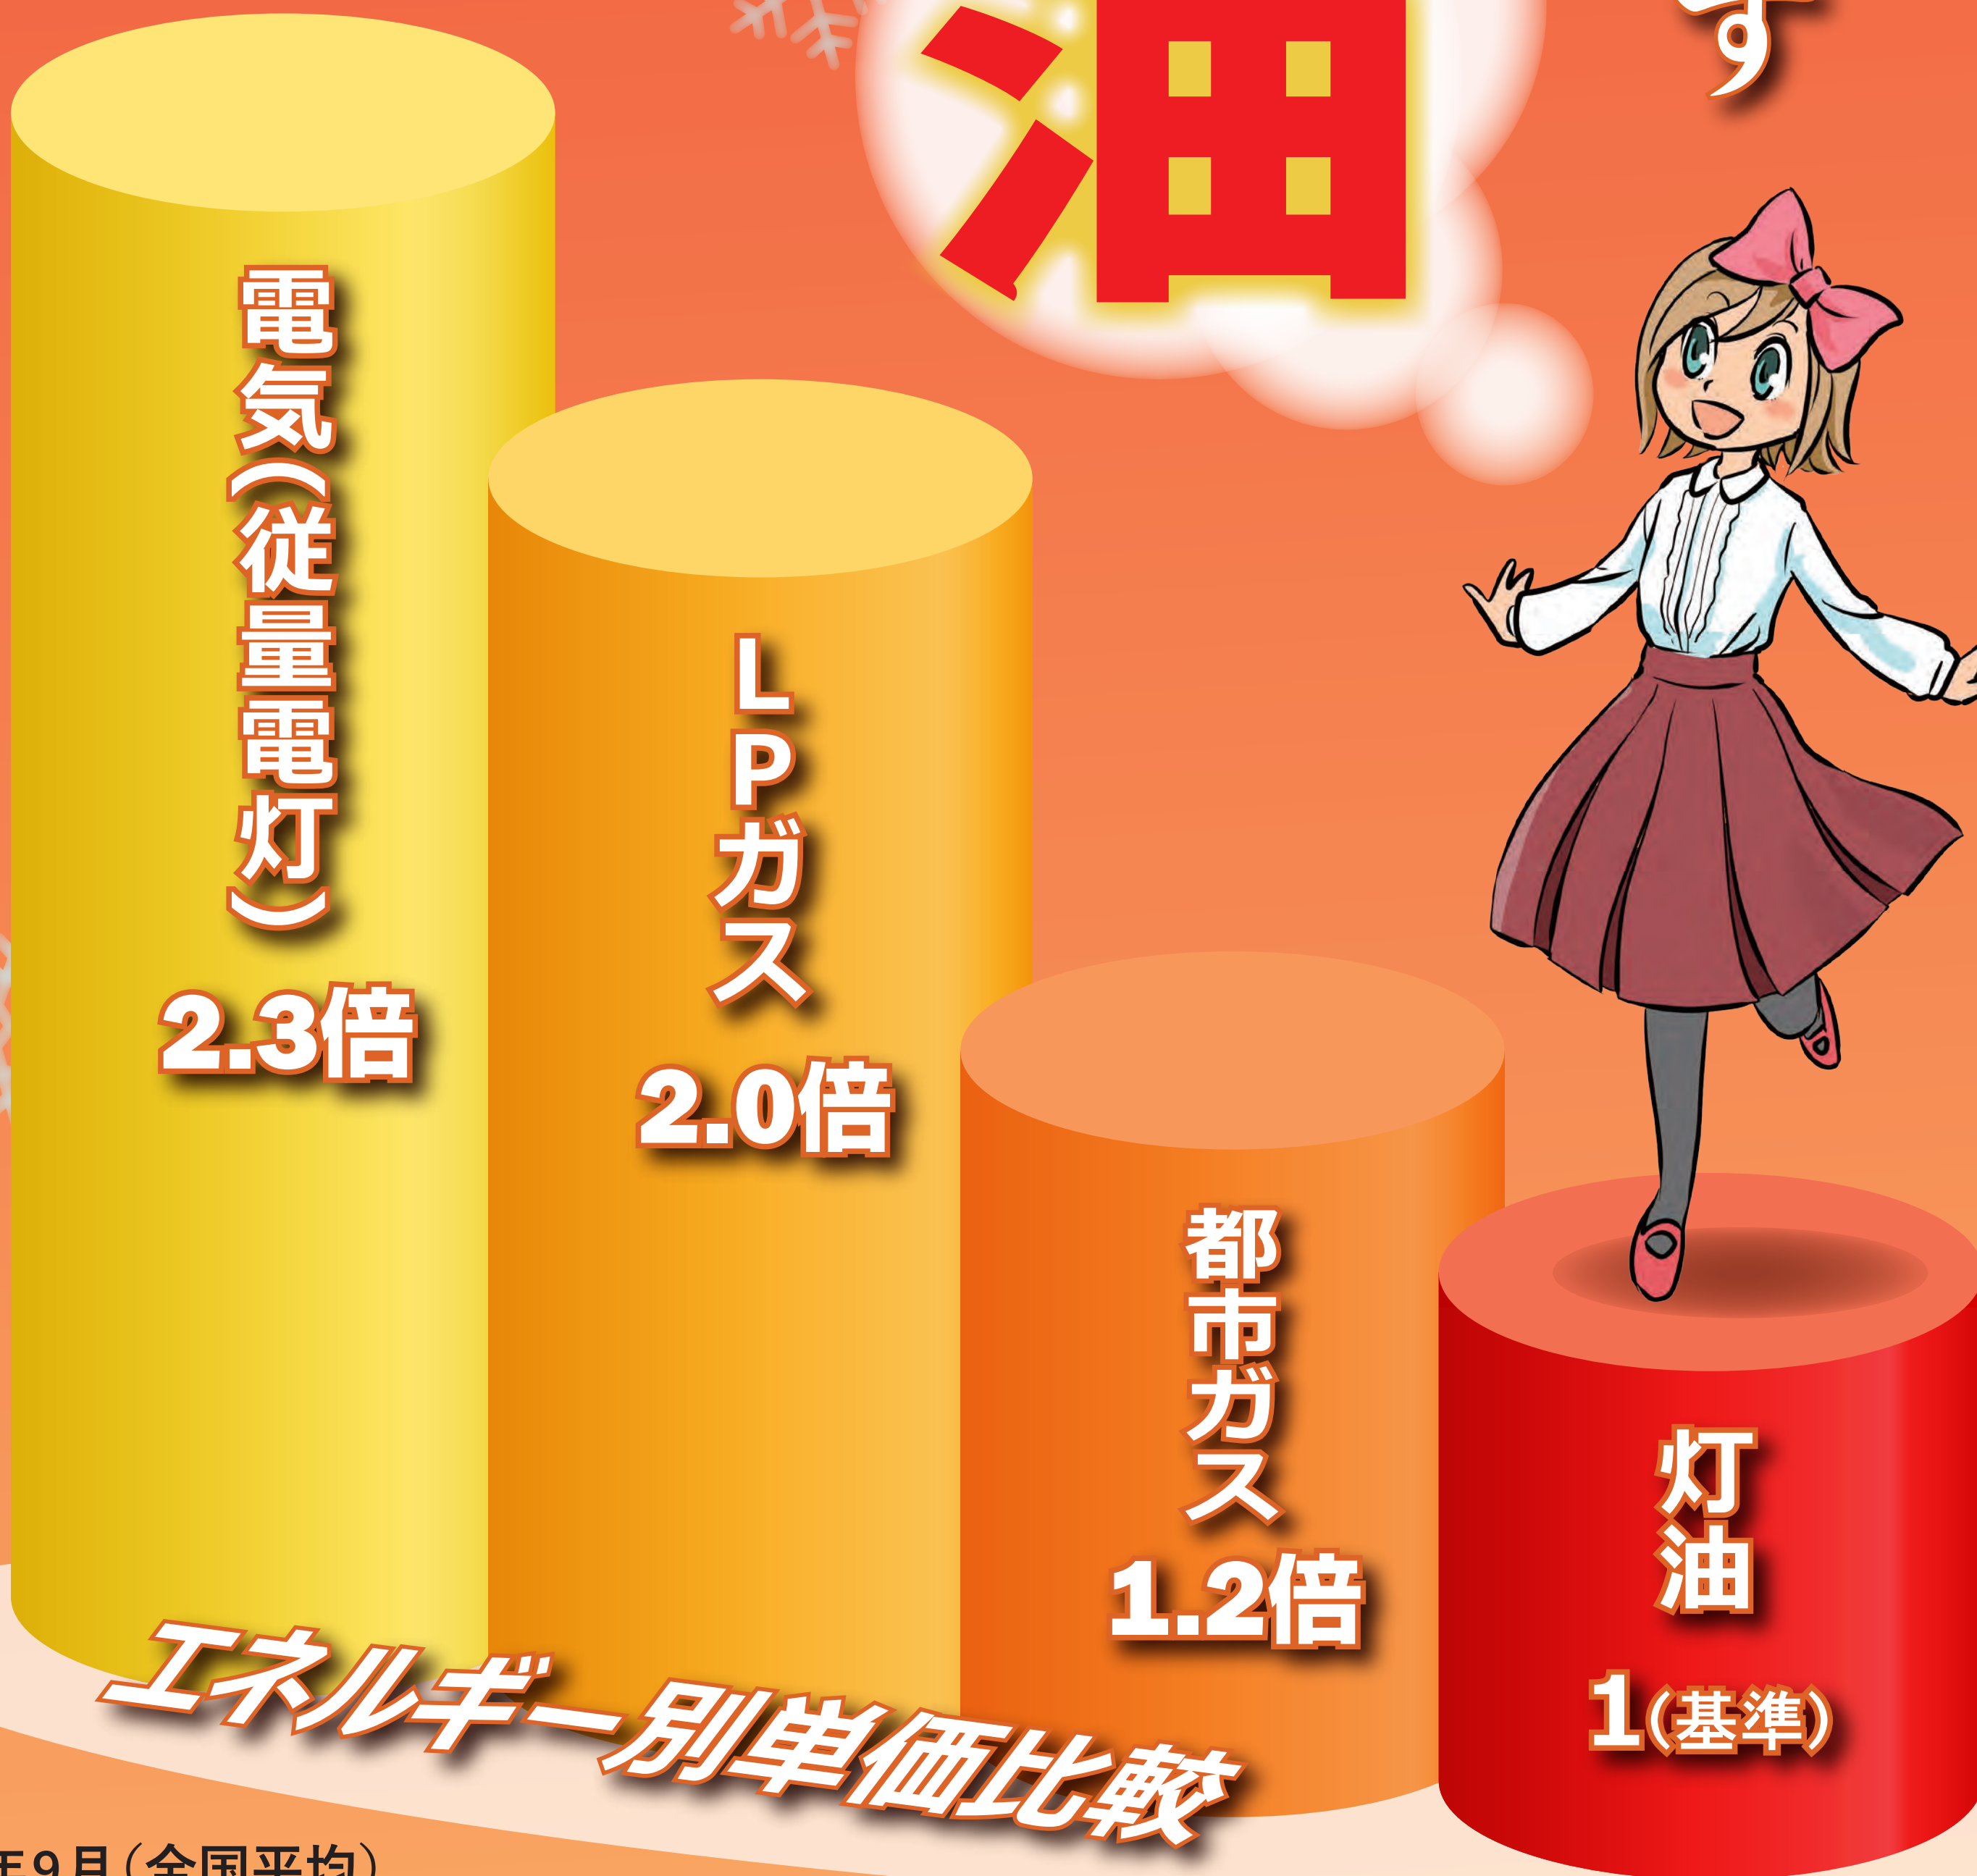

# あたたか 灯油

お嬢様

この冬も灯油が  
だんぜん  
おトクで  
ございます

エネルギー別単価比較

2024年9月(全国平均)

1kWh当りのエネルギー単価(税込み)/灯油を1とした場合

※1 電気・都市ガス・LPガスは基本料金を含まず。 ※2 データ引用元 電力:全国10電力/都市ガス:各都道府県主要都市ガス会社/LPガス・灯油:石油情報センター発表データ ※3 石油連盟試算値

<注意!>灯油はポリタンクに入れ、火気のない冷暗所でしっかり密栓して保管しましょう。翌シーズンに持ち越した灯油を使うと、機器の故障の原因となることがありますので、シーズン中に使い切ることをおすすめします。